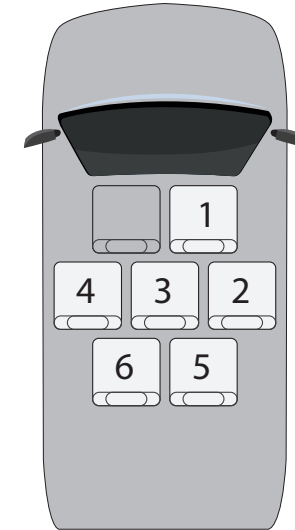

UK

Vehicle list contains all cars Klippan Opti129 fits. Equipped with three-point belts approved according to ECE R16 or equivalent. Note that the car seat does not fit all seats in all cars. Car models are constantly changing, in some cases with different belt length or type of seat. Make sure therefore that Klippan Opti129 really fit in your car.

Air-bag warning

FI

HUOM!
Jos istuin asennetaan etuistuimelle, etumatkustajan turvatyyny pitää kytkeä fyysisesti pois päältä. Tämä tapahtuu joko irrottamalla koko turvatyyny tai kytkemällä se pois päältä avaimella. Katso auton ohjekirjasta tai ota yhteyttä merkiliikkeeseen.

SE

OBS!
Om barnstolen är monterat i framsätet måste passagerarens krockkudde vara fysiskt avkopplad. Detta görs antingen genom att ta bort hela krockkudden eller genom att stänga av den med en nyckel. Se bilens bruksanvisning eller kontakta återförsäljaren.

UK

NOTE!!
If the seat is installed in the front seat, the front passenger airbag must be physically switched off. This is done either by removing the entire airbag or by turning it off with a key. Refer to the manual of the vehicle or contact the dealer.

3P BELT
Selkä meno-suuntaan
Ryggen i färdriktningn
Rearward faced
61-125cm

Alfa Romeo	
159	2, 4
159 Sportwagon	2, 4
Giuletta	2, 4
Mito	2, 4

Audi	
A1	1, 2, 4
A1 Sportback	1, 2, 4
A3	1, 2, 3, 4
A4	1, 2, 4
A4 Allroad Quattro	1, 2, 4
A4 Avant	1, 2, 4
A5 Coupe	1, 2, 4
A5 Sportback	1, 2, 4
A6	1, 2, 3, 4
A6 Avant	1, 2, 4
A7 Sportback	1, 2, 4
Q3	2, 3, 4
Q5	1, 2, 3, 4
Q7	1, 2, 3, 4